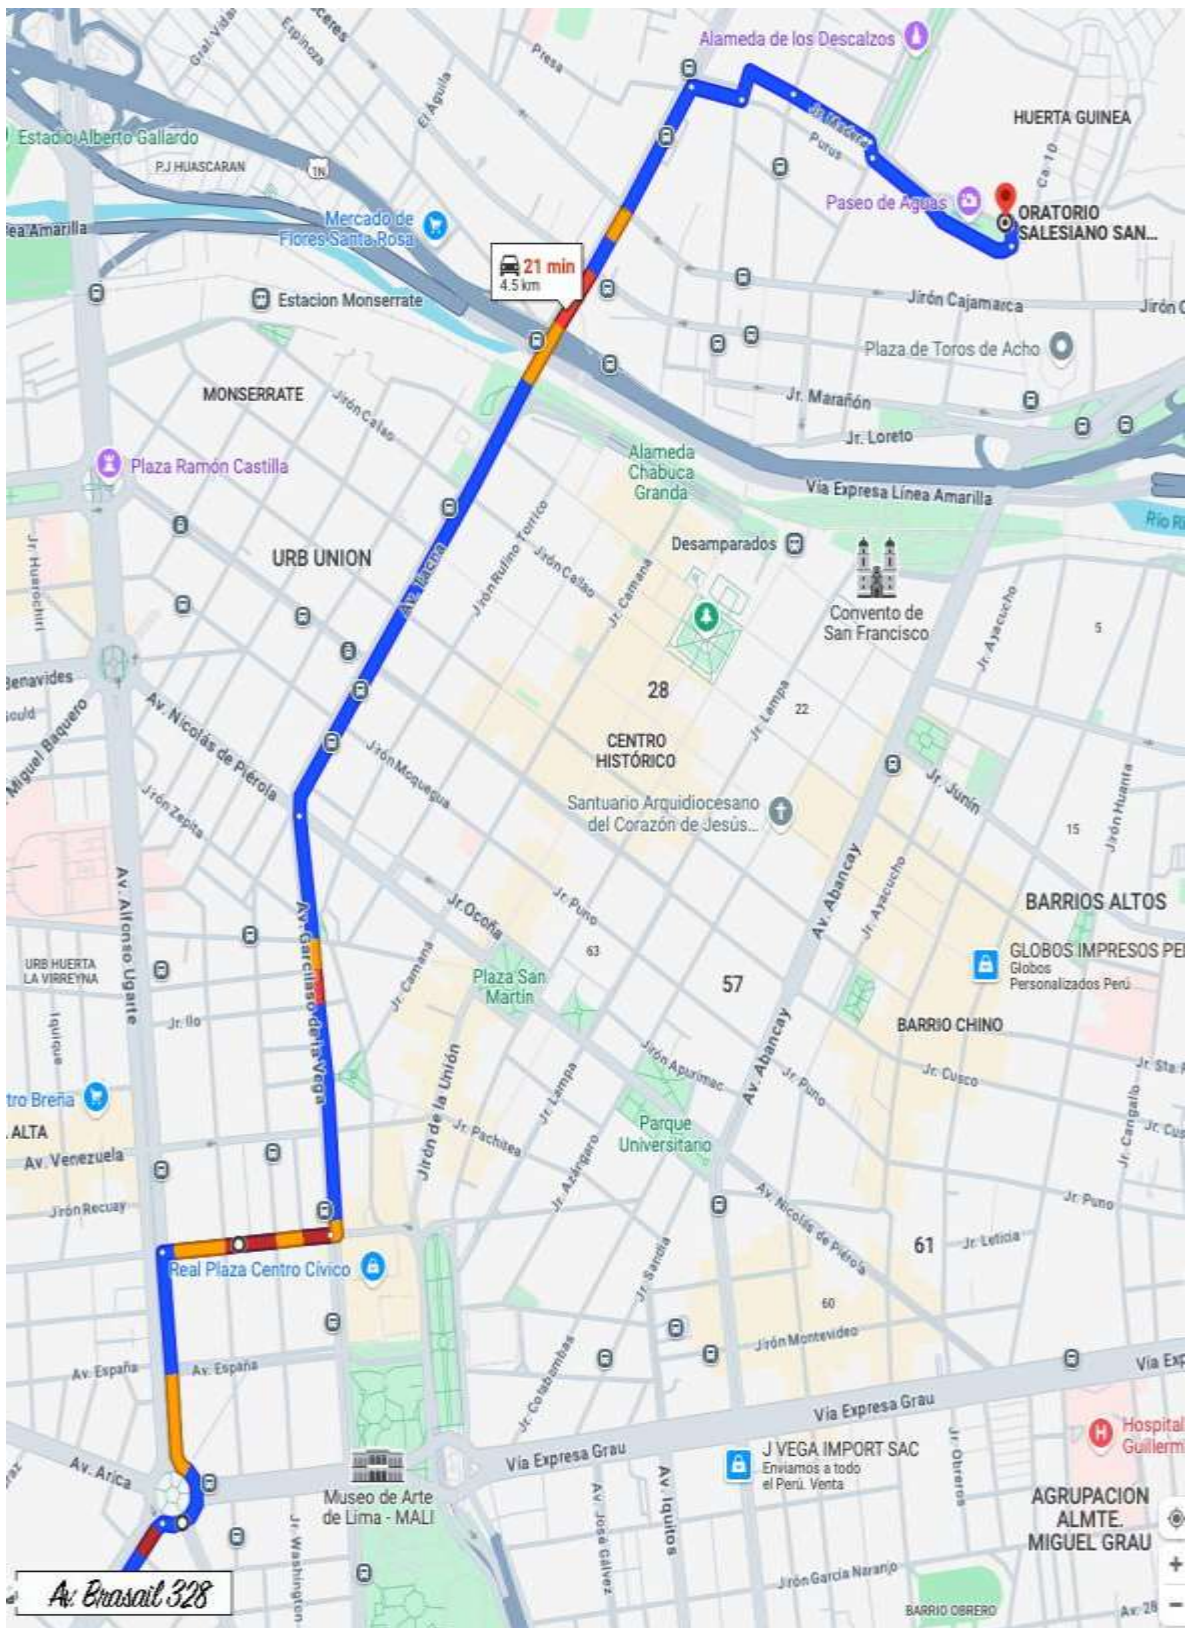

Croquis:  
Recorrido de Ida:  
8:00 a.m. a 9:20 a.m.

Croquis:

Recorrido de Vuelta:

12:20p.m. a 14:45 p.m.